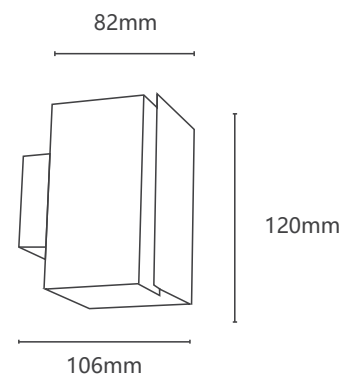

064029

Fraquency: 50Hz
Light Source: GU10
Wattage: 1× MAX 35W