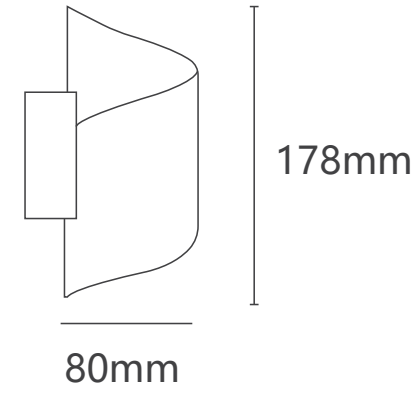

064027

Fraquency: 50Hz
Light Source: G9
Wattage: 1× MAX 35W

064031

Fraquency: 50Hz
Light Source: GU10
Wattage: 1× MAX 35W

064028

Fraquency: 50Hz
Light Source: GU10
Wattage: 1× MAX 35W

064032

Fraquency: 50Hz
Light Source: GU10
Wattage: 1× MAX 35W