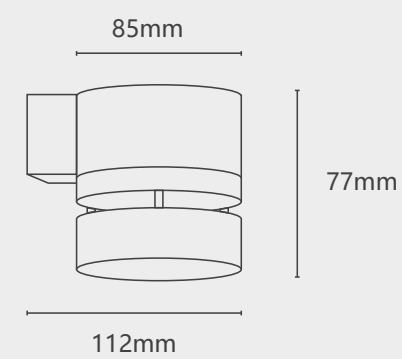

064029

Fraquency: 50Hz
Light Source: GU10
Wattage: 1× MAX 35W

064033

Fraquency: 50Hz
Light Source: GU10
Wattage: 1× MAX 35W

064030

Fraquency: 50Hz
Light Source: GX53
Wattage: 1× MAX 35W

064034

Fraquency: 50Hz
Light Source: GU10
Wattage: 1× MAX 35W