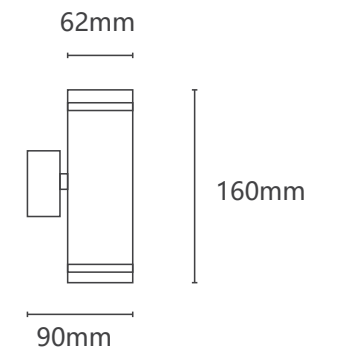

064027

Fraquency: 50Hz
Light Source: G9
Wattage: 1× MAX 35W

064031

Fraquency: 50Hz
Light Source: GU10
Wattage: 1× MAX 35W

064028

Fraquency: 50Hz
Light Source: GU10
Wattage: 1× MAX 35W

064032

Fraquency: 50Hz
Light Source: GU10
Wattage: 1× MAX 35W