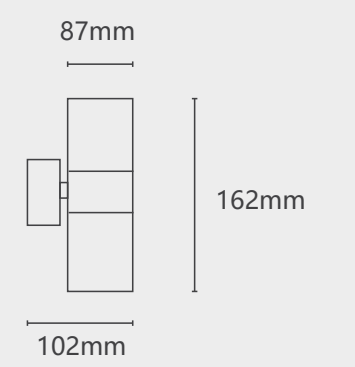

064027

Fraquency: 50Hz
Light Source: G9
Wattage: 1× MAX 35W

064031

Fraquency: 50Hz
Light Source: GU10
Wattage: 1× MAX 35W

064028

Fraquency: 50Hz
Light Source: GU10
Wattage: 1× MAX 35W

064032

Fraquency: 50Hz
Light Source: GU10
Wattage: 1× MAX 35W