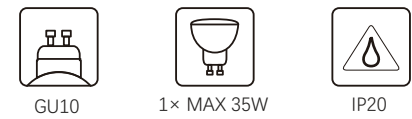

064029

Fraquency: 50Hz
Light Source: GU10
Wattage: 1× MAX 35W