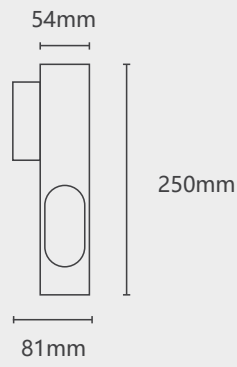

064027

Fraquency: 50Hz
Light Source: G9
Wattage: 1× MAX 35W

064031

Fraquency: 50Hz
Light Source: GU10
Wattage: 1× MAX 35W

064028

Fraquency: 50Hz
Light Source: GU10
Wattage: 1× MAX 35W

064032

Fraquency: 50Hz
Light Source: GU10
Wattage: 1× MAX 35W

064029

Fraquency: 50Hz
Light Source: GU10
Wattage: 1× MAX 35W

064033

Fraquency: 50Hz
Light Source: GU10
Wattage: 1× MAX 35W

064030

Fraquency: 50Hz
Light Source: GX53
Wattage: 1× MAX 35W

064034

Fraquency: 50Hz
Light Source: GU10
Wattage: 1× MAX 35W